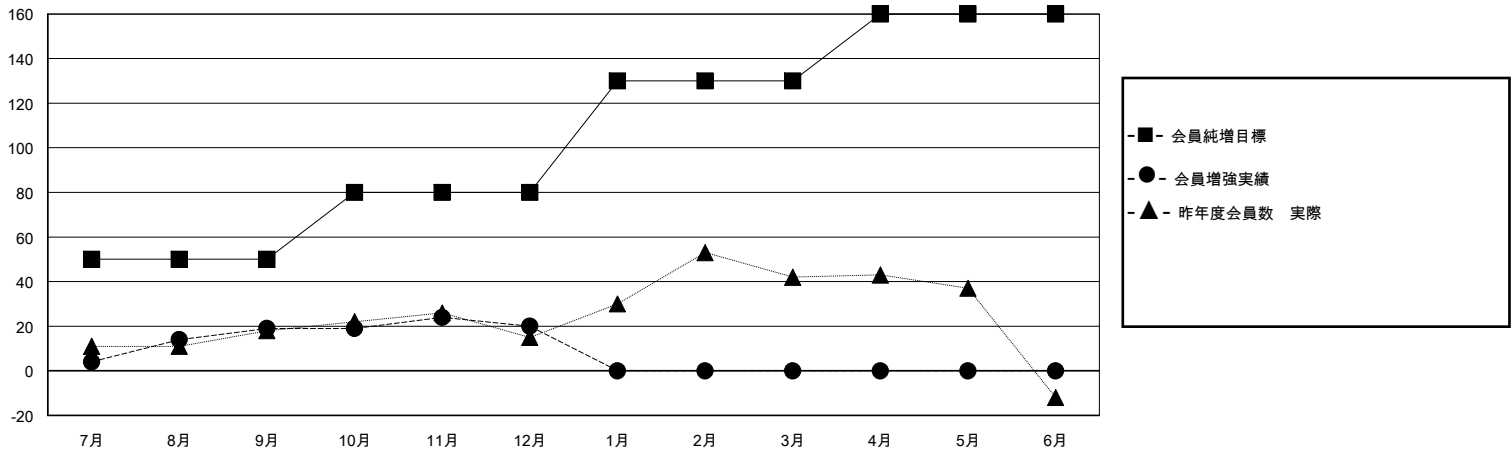

MONTHLY MEMBERSHIP PROGRESS REPORT

District 337 E

Results as of: 12/31/2023

GMT:

地域 JAPAN

GMT会則地域

クラブ				名			
結果: 2023-2024				結果: 2023-2024			
四半期	新クラブ目標	新クラブ	解散クラブ	四半期	会員純増目標	会員増強実績	退会者(転籍を含む)実際
7月/8月/9月	0	0	0	7月/8月/9月	50	46	23
10月/11月/12月	0	0	0	10月/11月/12月	30	17	15
1月/2月/3月	1	0	0	1月/2月/3月	50	0	0
4月/5月/6月	0	0	0	4月/5月/6月	30	0	0

新クラブ目標及び実績累計

会員目標及び実績累計

解散クラブ: 0	24 CLUBS OF 52 一名以上の新会員を登録	男女別
退会者		男性 1,364 (81.19%)
物故会員 7		女性 315 (18.75%)
クラブ解散 0	会員累計データを見るには、ここをクリック	世帯主/家族会員合計 427
その他 31		国際会費半額の家族会員 232
合計 38		